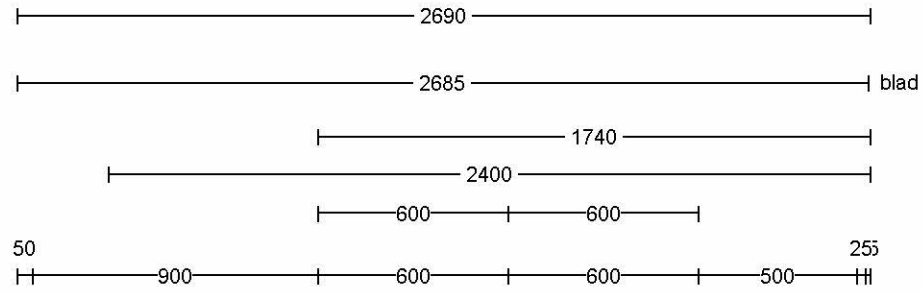

Klant: Showroom 2016 K6
Ontwerp: 4247kims
Verkoper: Roderigh Groenland
Datum: 24/8/24

Merk: Hacker Systemat v. 219
Model: AV 6035
Greep:
Schaal:

VAN WESTEN KEUKENS

MHK
KEUKENEXPERT

DEZE TEKENING IS NIET BINDEND