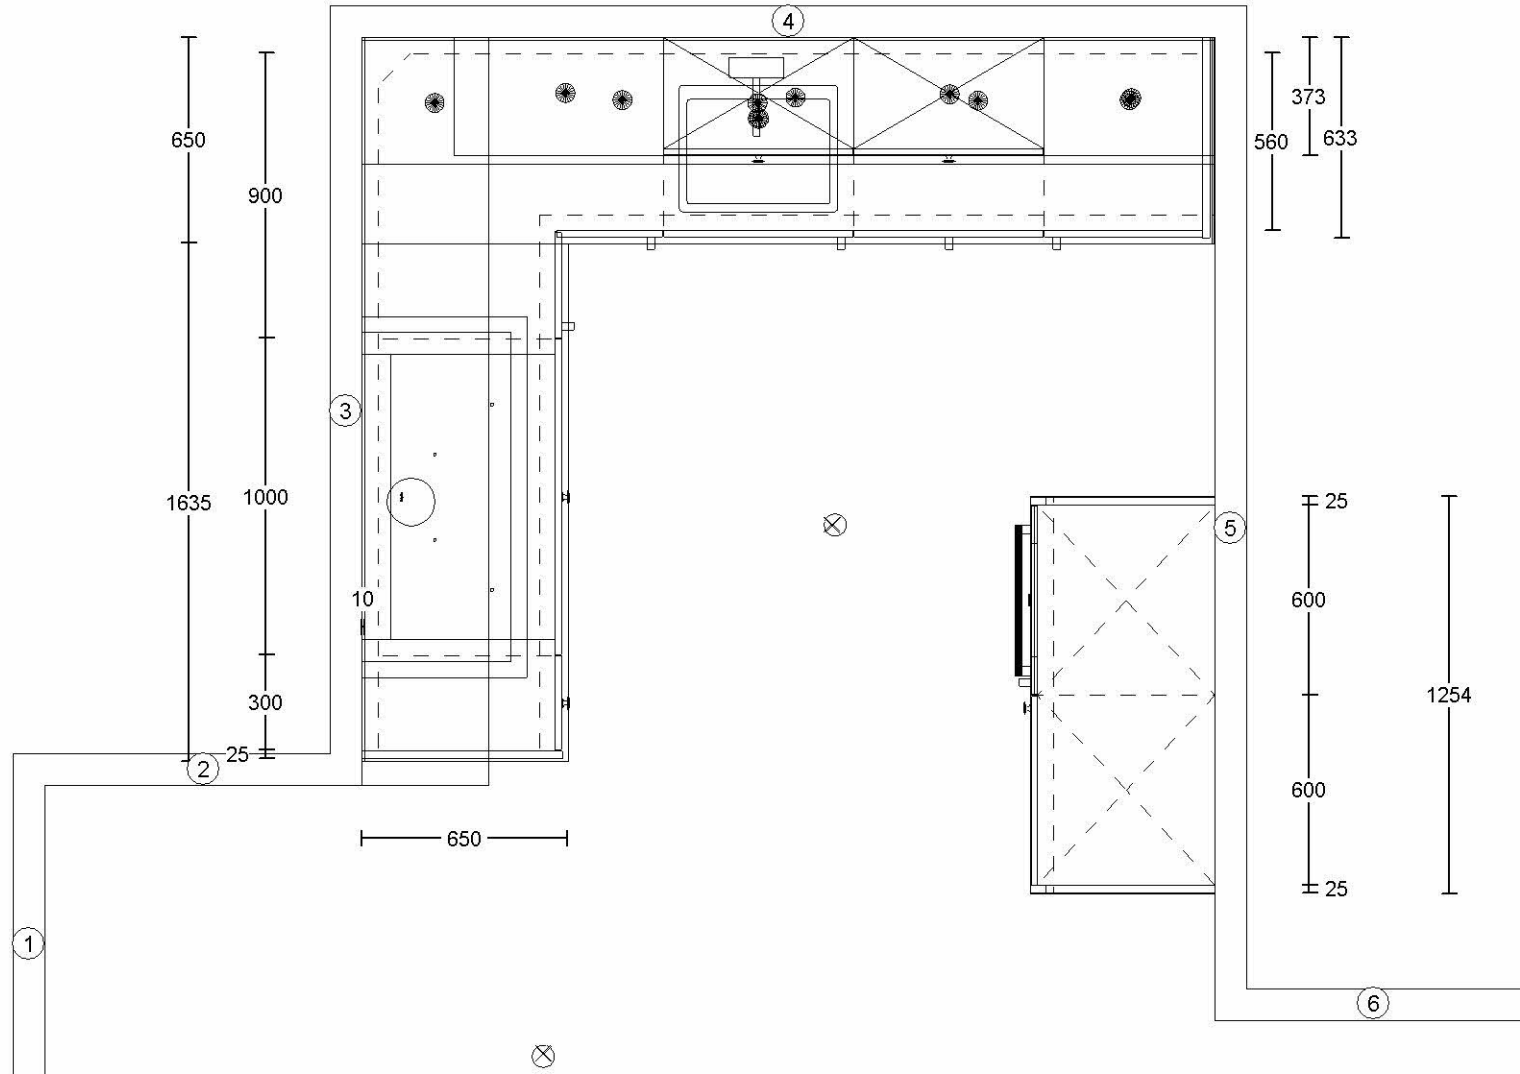

Klant: Showroom 2016 K6
Ontwerp: 4247kims
Verkoper: Roderigh Groenland
Datum: 24/8/24

Merk: Hacker Systemat v. 219
Model: AV 6035
Greep:
Schaal:

VAN WESTEN KEUKENS

MHK
KEUKENEXPERT

DEZE TEKENING IS NIET BINDEND