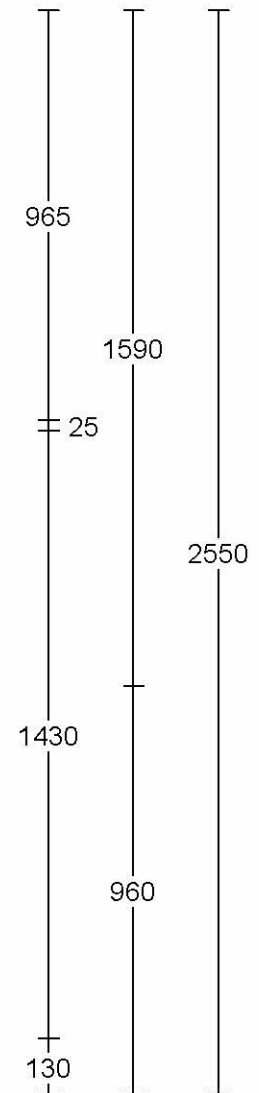

Klant: Showroom 2016 K6
Ontwerp: 4247kims
Verkoper: Roderigh Groenland
Datum: 24/8/24

Merk: Hacker Systemat v. 219
Model: AV 6035
Greep:
Schaal: Beeldvullend

VAN WESTEN KEUKENS
MHK
KEUKENEXPERT

DEZE TEKENING IS NIET BINDEND