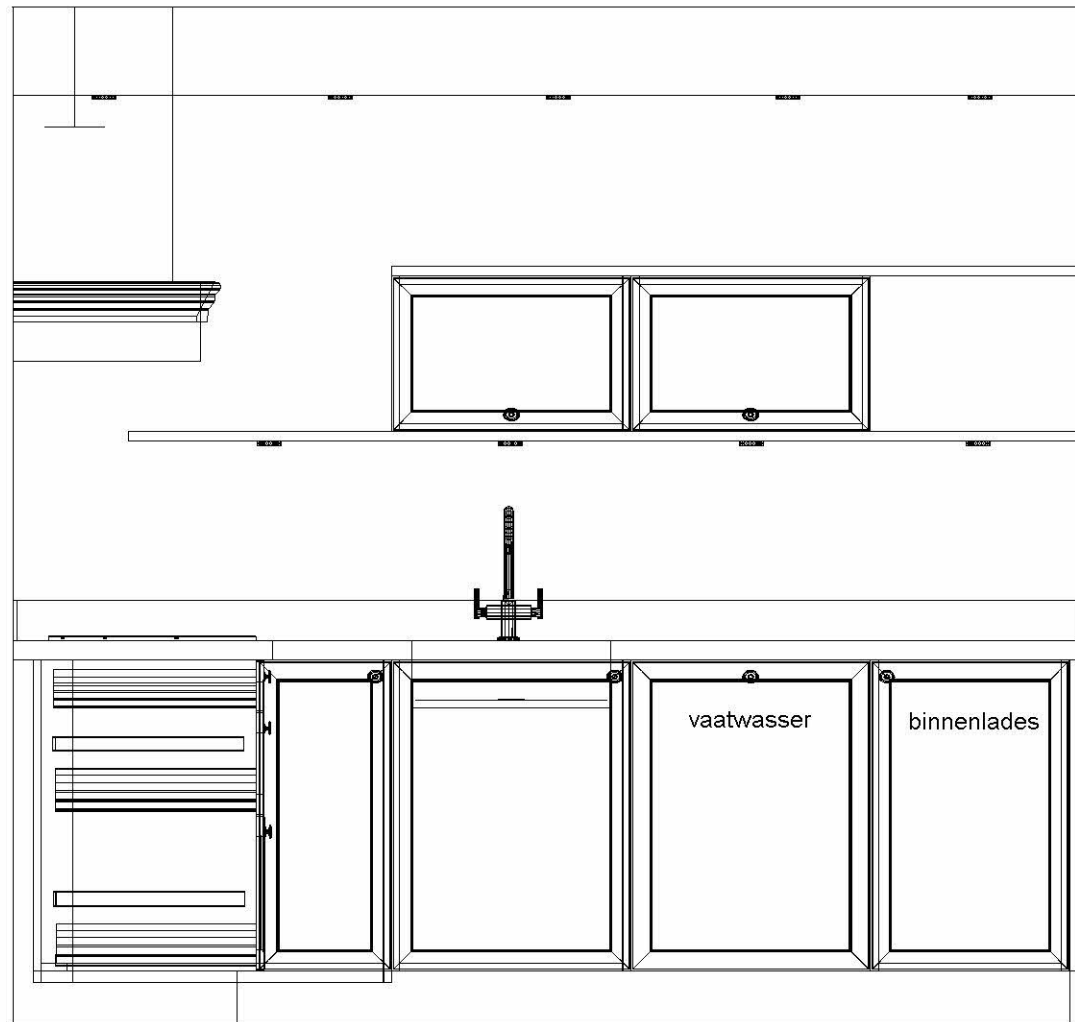

950 600 600 540

220
430
25
390
25
400
100
50
780
130
2550
1060
960

240 660 600 600 500 250
50

2685

2690

Klant: Showroom 2016 K6
Ontwerp: 4247kims
Verkoper: Roderigh Groenland
Datum: 24/8/24

Merk: Hacker Systemat v. 219
Model: AV 6035
Greep:
Schaal: Beeldvullend

VAN WESTEN KEUKENS
MHK
KEUKENEXPERT

DEZE TEKENING IS NIET BINDEND