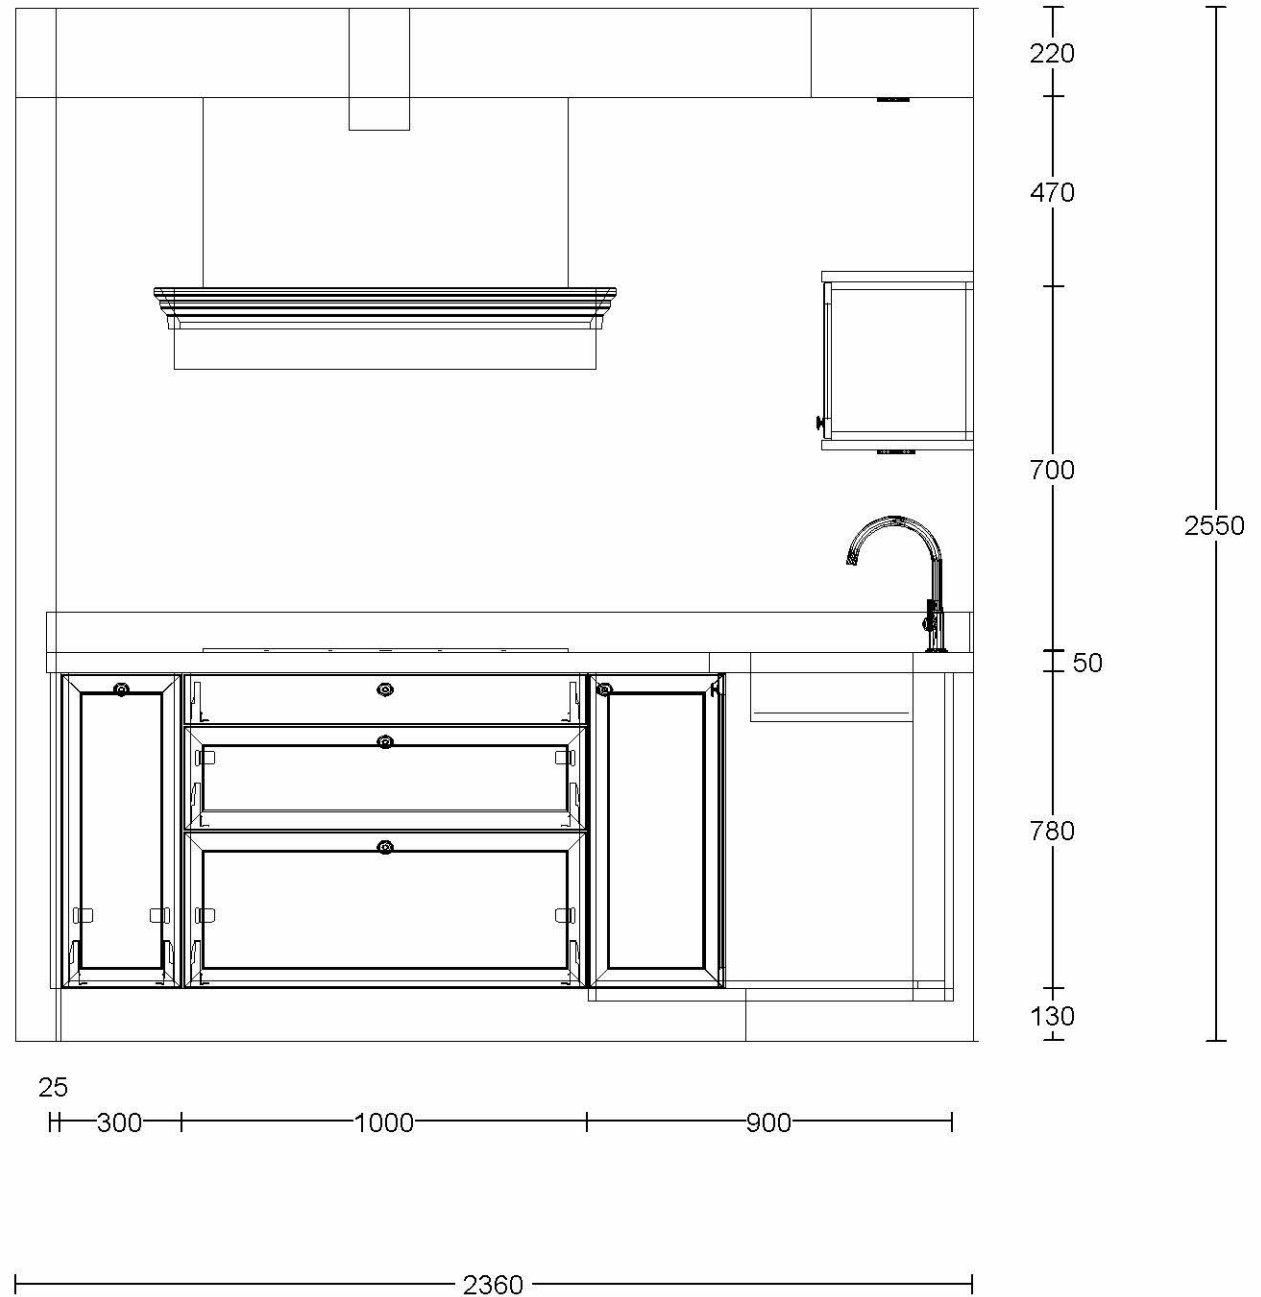

Klant: Showroom 2016 K6
Ontwerp: 4247kims
Verkoper: Roderigh Groenland
Datum: 24/8/24

Merk: Hacker Systemat v. 219
Model: AV 6035
Greep:
Schaal: Beeldvullend

VAN WESTEN KEUKENS

MHK
KEUKENEXPERT

DEZE TEKENING IS NIET BINDEND