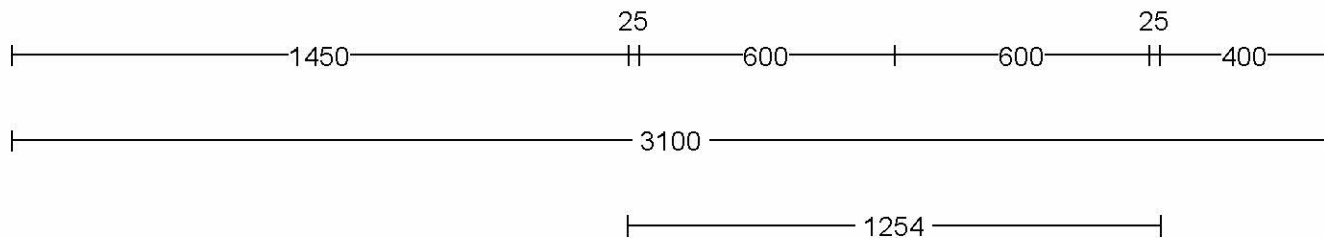

Klant: Showroom 2016 K6
Ontwerp: 4247kims
Verkoper: Roderigh Groenland
Datum: 24/8/24

Merk: Hacker Systemat v. 219
Model: AV 6035
Greep:
Schaal: Beeldvullend

VAN WESTEN KEUKENS
MHK
KEUKENEXPERT

DEZE TEKENING IS NIET BINDEND