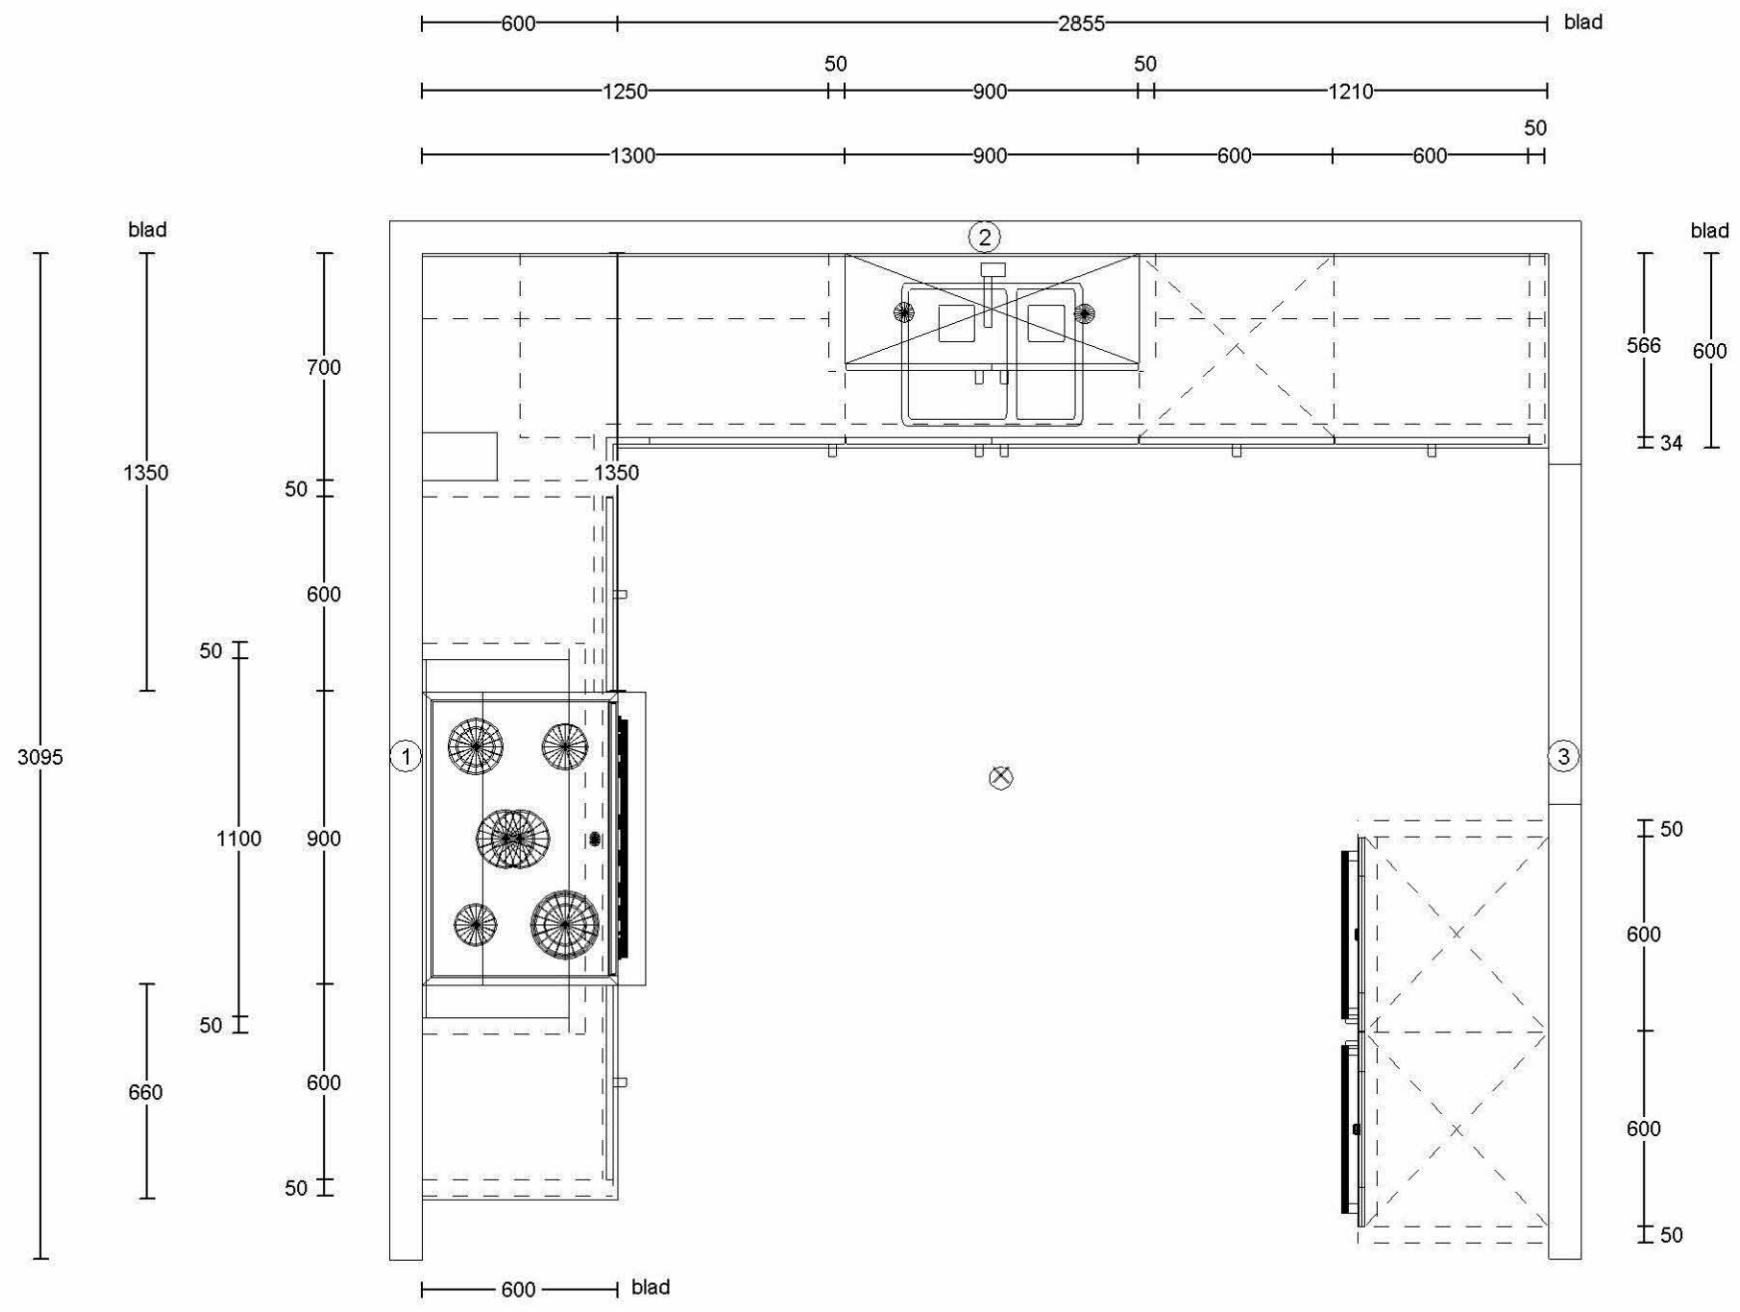

Klant: Showroom 2018 K3
Ontwerp: 4915kims
Verkoper: Roderigh Groenland
Datum: 24/8/24

Merk: Pure Raster 130 v. 4
Model: MAN
Greep: 658 H
Schaal: 1:23

VAN WESTEN KEUKENS

MHK
KEUKENEXPERT

DEZE TEKENING IS NIET BINDEND