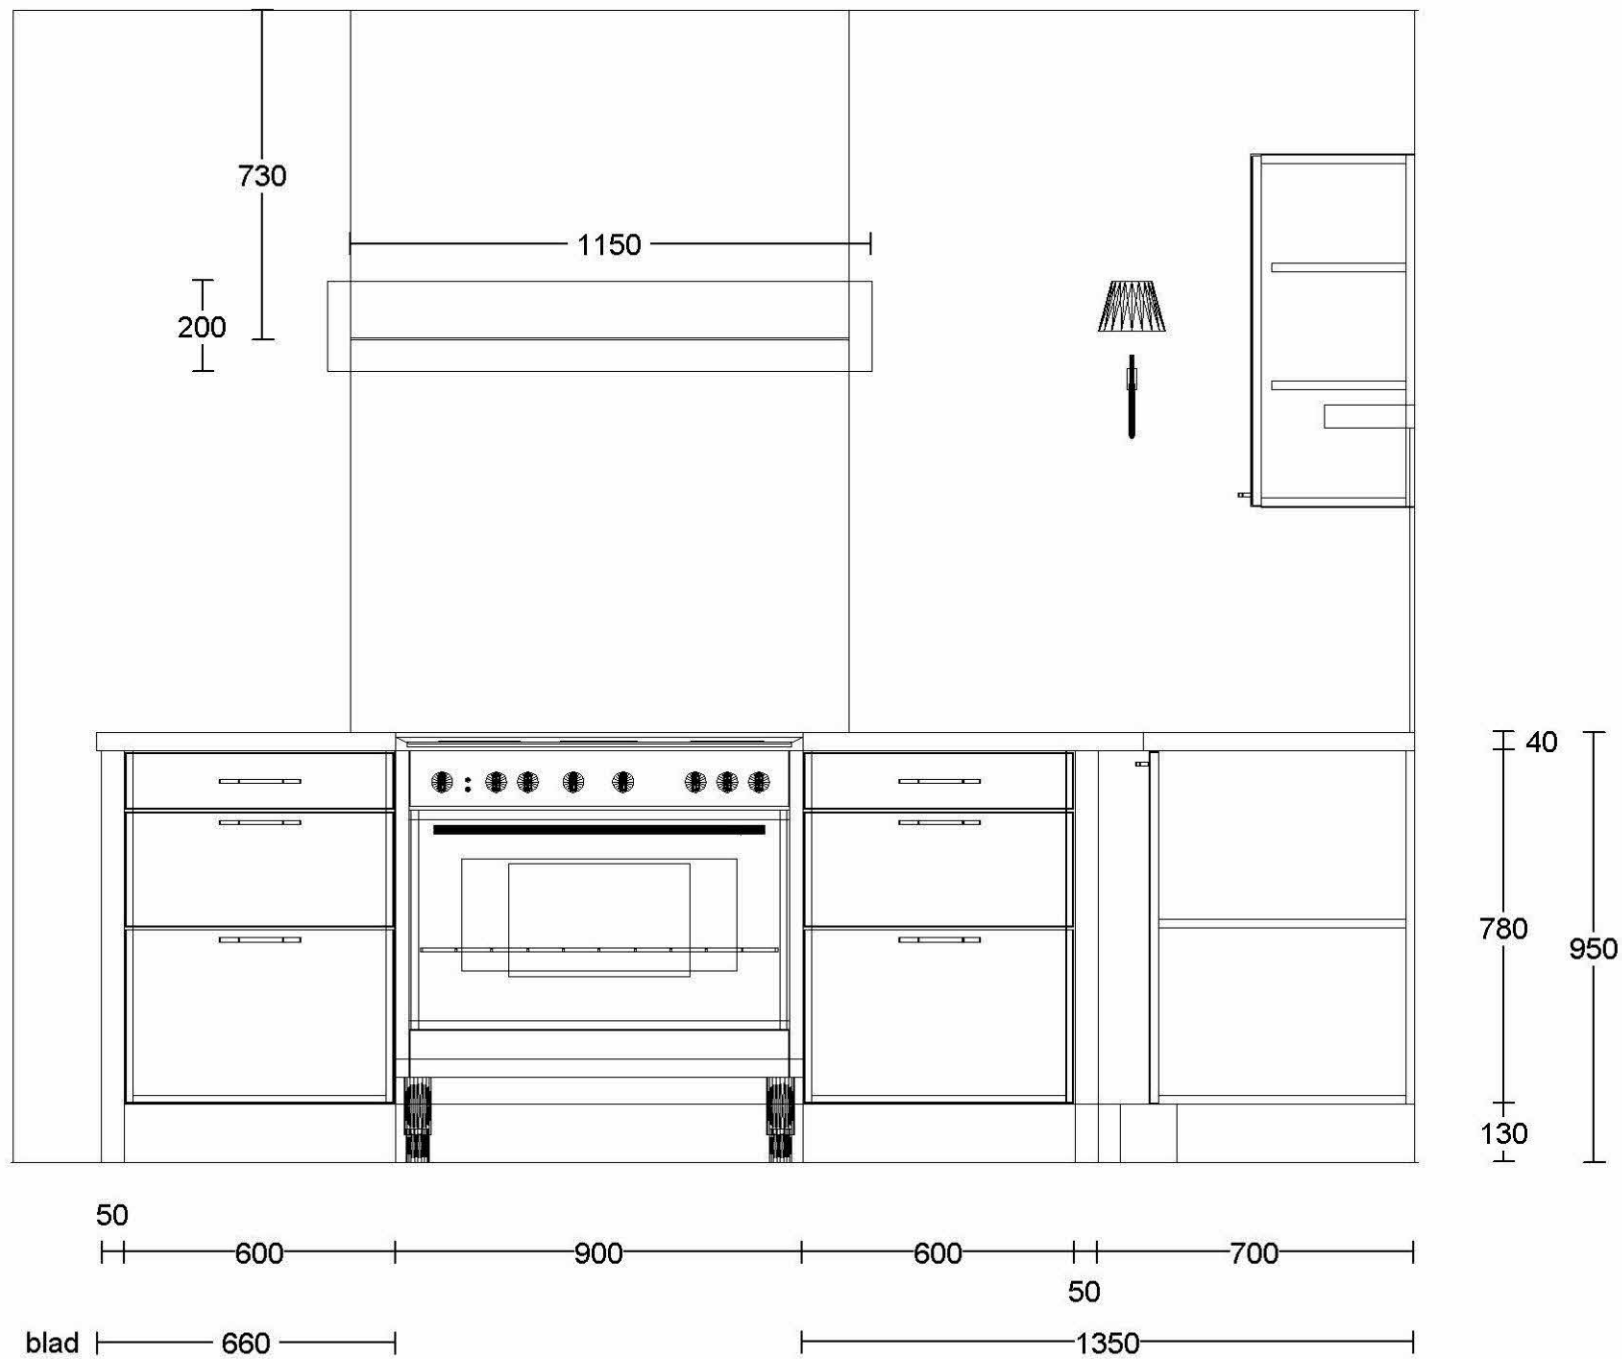

Klant: Showroom 2018 K3
Ontwerp: 4915kims
Verkoper: Roderigh Groenland
Datum: 24/8/24

Merk: Pure Raster 130 v. 4
Model: MAN
Greep: 658 H
Schaal: Beeldvullend

VAN WESTEN KEUKENS

DEZE TEKENING IS NIET BINDEND