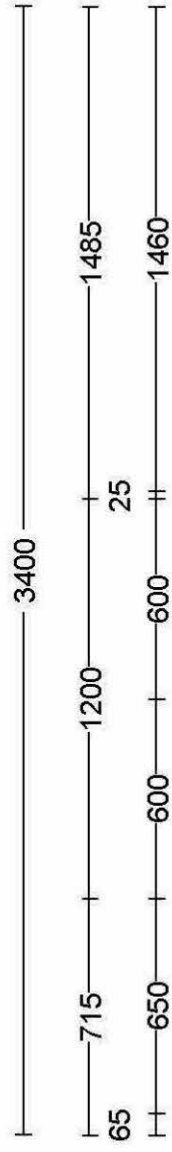

Klant: Showroom 2022 K5  
Ontwerp: 7435kims  
Verkoper: Roderigh Groenland  
Datum: 12/10/22

Merk: Hacker Systemat v. 226  
Model: AV 2065  
Greep: kristalwit  
Schaal:

**VAN WESTEN KEUKENS**  
**MHK**  
KEUKENRECHT

DEZE TEKENING IS NIET BINDEND

X

Klant: Showroom 2022 K5  
 Ontwerp: 7435kims  
 Verkoper: Roderigh Groenland  
 Datum: 12/10/22

Merk: Hacker Systemat v. 226  
 Model: AV 2065  
 Greep: kristalwit  
 Schaai: Beeldvullend

150

50

Klant: Showroom 2022 K5  
 Ontwerp: 7435kims  
 Verkoper: Roderigh Groenland  
 Datum: 12/10/22

Merk: Hacker Systemat v. 226  
 Model: AV 2065  
 Greep: kristalwit  
 Schaal: Beeldvullend

**VAN WESTEN KEUKENS**

DEZE TEKENING IS NIET BINDEND

715 1200 1485

65 650 600 600 25 1460 3400

Klant: Showroom 2022 K5  
Ontwerp: 7435kims  
Verkoper: Roderigh Groenland  
Datum: 12/10/22

Merk: Hacker Systemat v. 226  
Model: AV 2065  
Greep: kristalwit  
Schaal: Beeldvullend