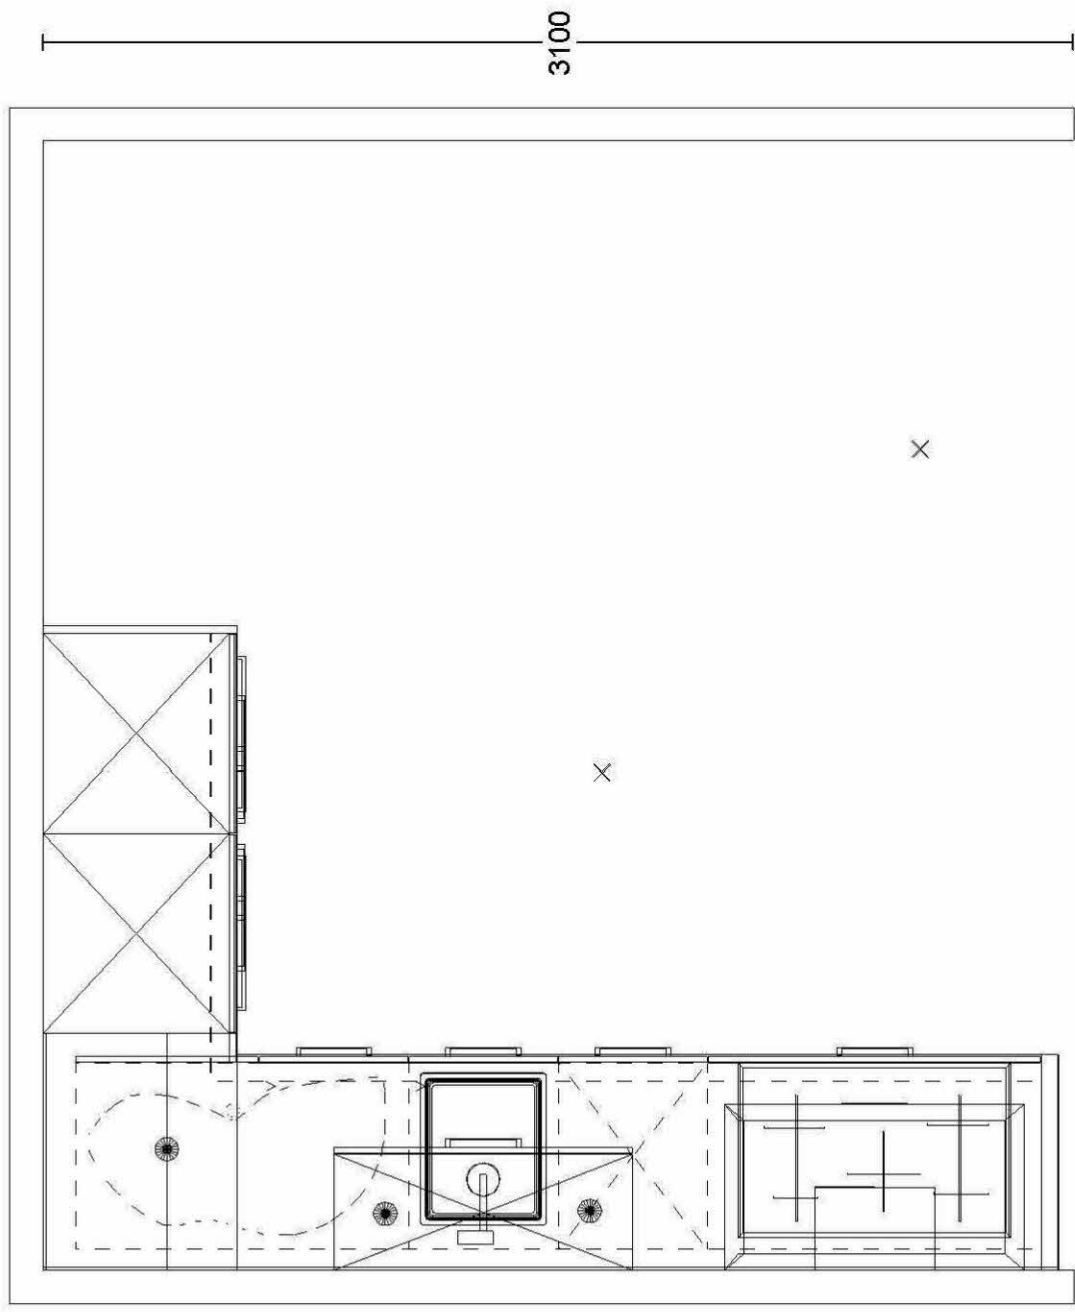

X

Klant: Showroom 2022 K5
Ontwerp: 7435kims
Verkoper: Roderigh Groenland
Datum: 12/10/22

Merk: Hacker Systemat v. 226
Model: AV 2065
Greep: kristalwit
Schaai: Beeldvullend