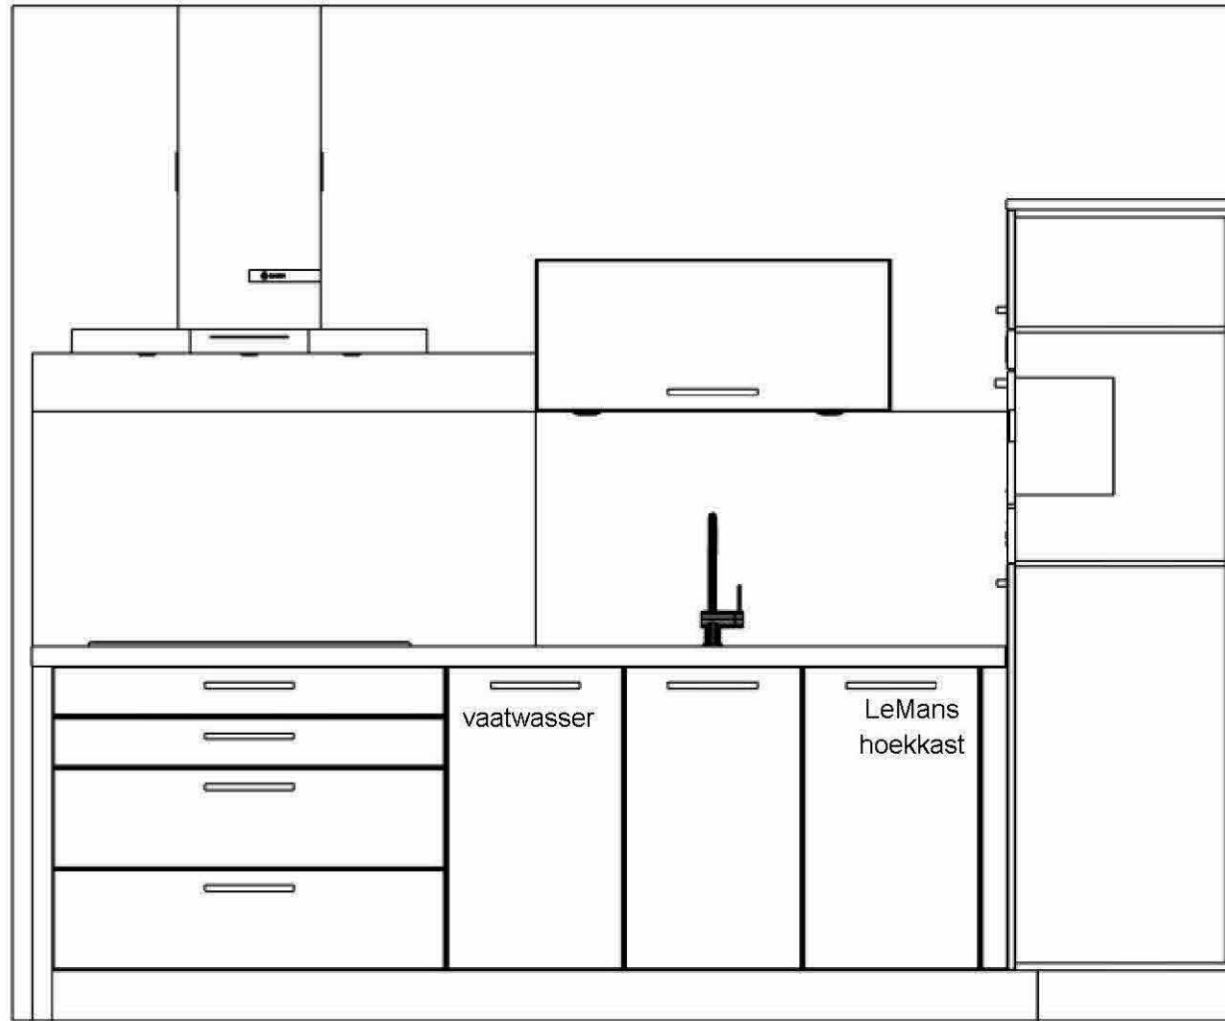

150

50

Klant: Showroom 2022 K5
Ontwerp: 7435kims
Verkoper: Roderigh Groenland
Datum: 12/10/22

Merk: Hacker Systemat v. 226
Model: AV 2065
Greep: kristalwit
Schaal: Beeldvullend

VAN WESTEN KEUKENS

DEZE TEKENING IS NIET BINDEND