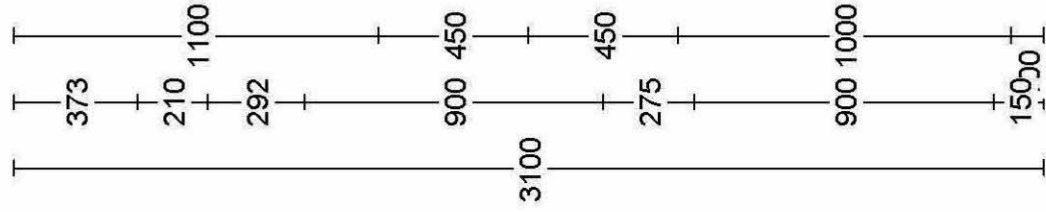

X

Klant: Showroom 2022 K5
Ontwerp: 7435kims
Verkoper: Roderigh Groenland
Datum: 12/10/22

Merk: Hacker Systemat v. 226
Model: AV 2065
Greep: kristalwit
Schaai: Beeldvullend