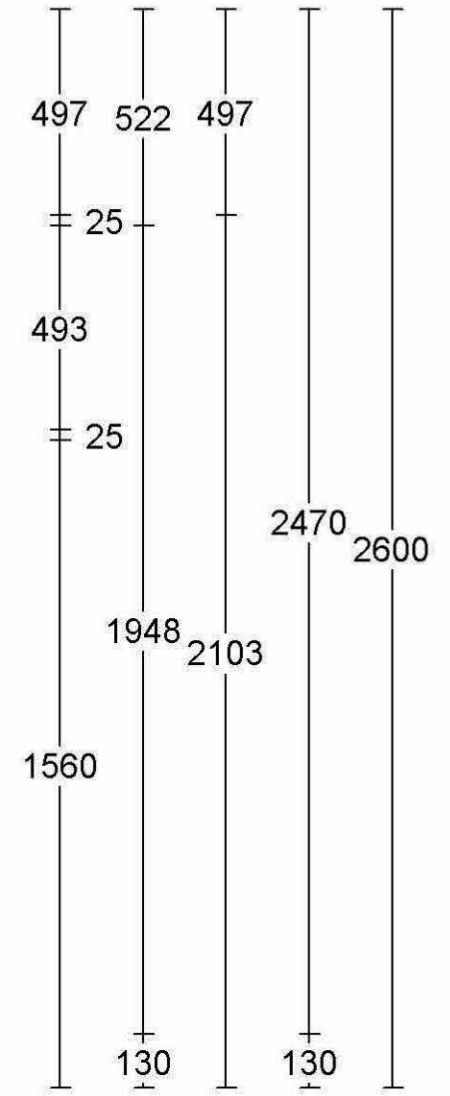

Klant: Showroom 2022 K5  
Ontwerp: 7435kims  
Verkoper: Roderigh Groenland  
Datum: 12/10/22

Merk: Hacker Systemat v. 226  
Model: AV 2065  
Greep: kristalwit  
Schaal:

**VAN WESTEN KEUKENS**  
**MHK**  
KEUKENRECHT

150

50

Klant: Showroom 2022 K5  
 Ontwerp: 7435kims  
 Verkoper: Roderigh Groenland  
 Datum: 12/10/22

Merk: Hacker Systemat v. 226  
 Model: AV 2065  
 Greep: kristalwit  
 Schaal: Beeldvullend

**VAN WESTEN KEUKENS**

DEZE TEKENING IS NIET BINDEND

715 1200 1485

65 650 600 600 25 1460 3400

Klant: Showroom 2022 K5  
Ontwerp: 7435kims  
Verkoper: Roderigh Groenland  
Datum: 12/10/22

Merk: Hacker Systemat v. 226  
Model: AV 2065  
Greep: kristalwit  
Schaal: Beeldvullend