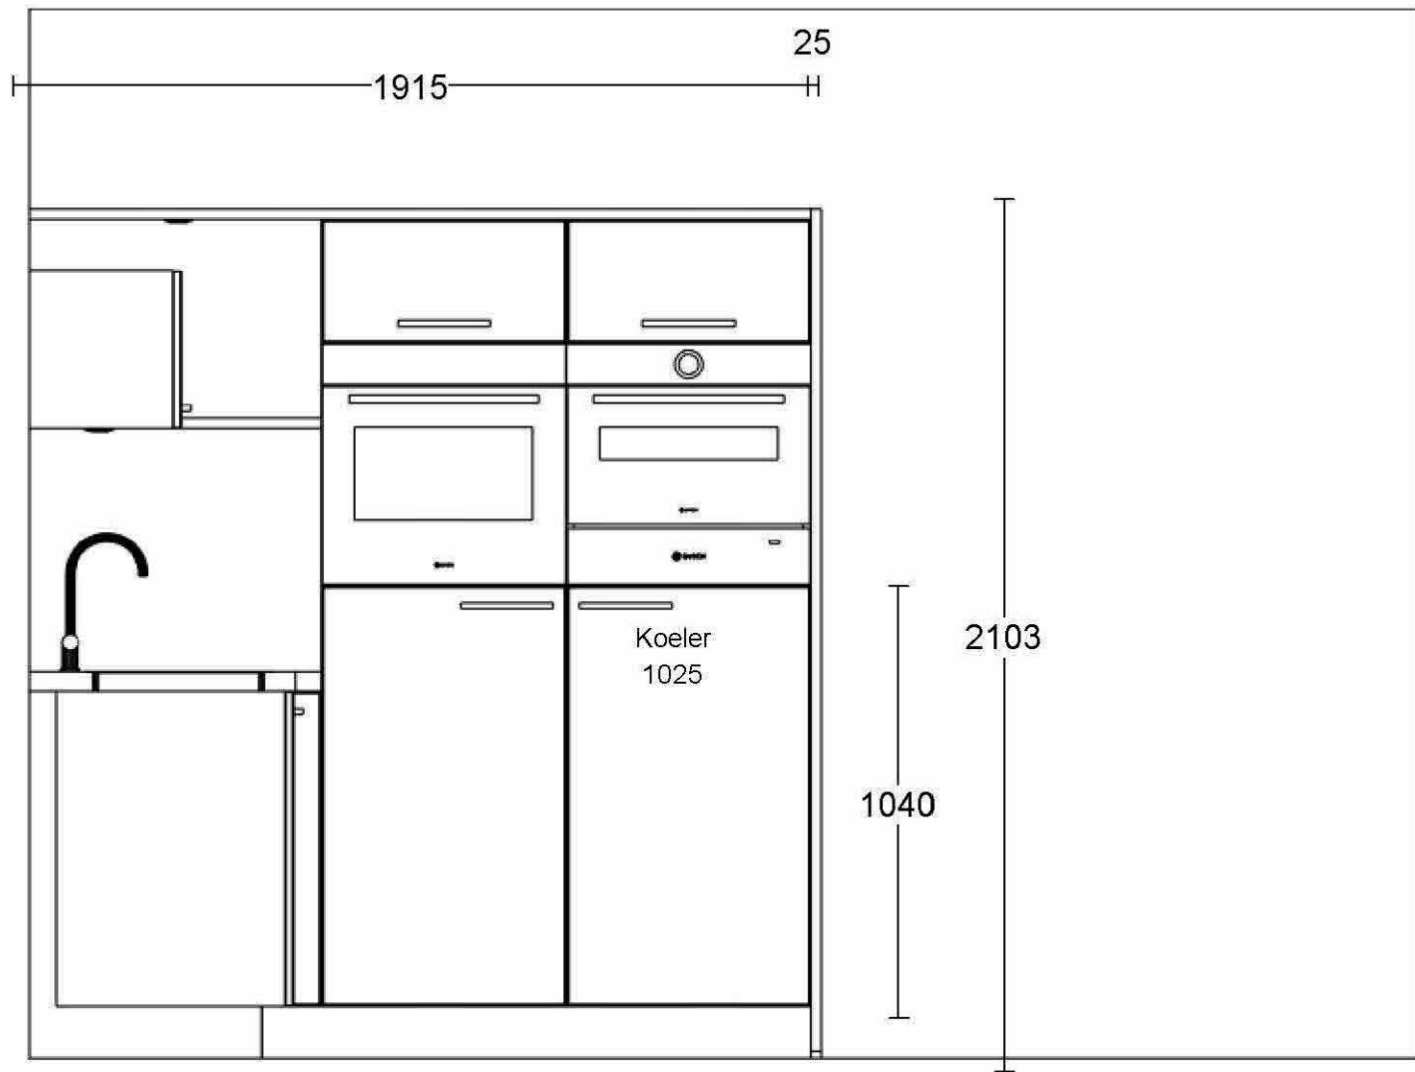

715 1200 1485

65 650 600 600 25 1460 3400

Klant: Showroom 2022 K5
Ontwerp: 7435kims
Verkoper: Roderigh Groenland
Datum: 12/10/22

Merk: Hacker Systemat v. 226
Model: AV 2065
Greep: kristalwit
Schaal: Beeldvullend

DEZE TEKENING IS NIET BINDEND