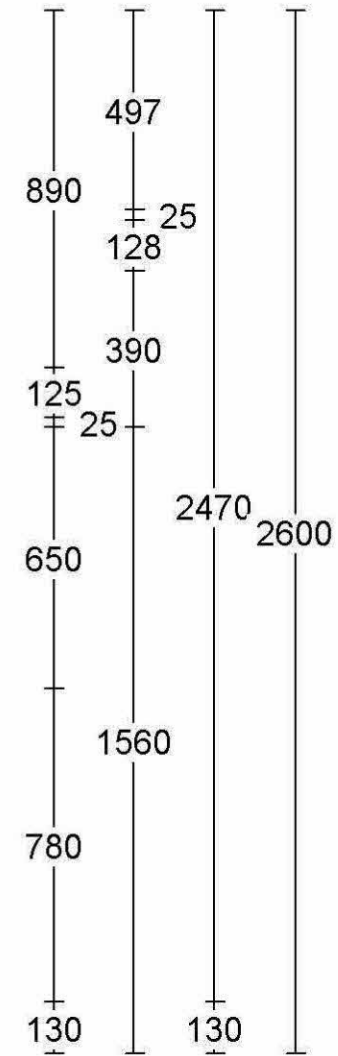

Klant: Showroom 2022 K5  
Ontwerp: 7435kims  
Verkoper: Roderigh Groenland  
Datum: 12/10/22

Merk: Hacker Systemat v. 226  
Model: AV 2065  
Greep: kristalwit  
Schaal:

**VAN WESTEN KEUKENS**  
**MHK**  
KEUKENRECHT

DEZE TEKENING IS NIET BINDEND

X

Klant: Showroom 2022 K5  
 Ontwerp: 7435kims  
 Verkoper: Roderigh Groenland  
 Datum: 12/10/22

Merk: Hacker Systemat v. 226  
 Model: AV 2065  
 Greep: kristalwit  
 Schaai: Beeldvullend

150

50

Klant: Showroom 2022 K5  
 Ontwerp: 7435kims  
 Verkoper: Roderigh Groenland  
 Datum: 12/10/22

Merk: Hacker Systemat v. 226  
 Model: AV 2065  
 Greep: kristalwit  
 Schaal: Beeldvullend

**VAN WESTEN KEUKENS**

DEZE TEKENING IS NIET BINDEND

715 1200 1485

65 650 600 600 25 1460 3400

Klant: Showroom 2022 K5  
Ontwerp: 7435kims  
Verkoper: Roderigh Groenland  
Datum: 12/10/22

Merk: Hacker Systemat v. 226  
Model: AV 2065  
Greep: kristalwit  
Schaal: Beeldvullend