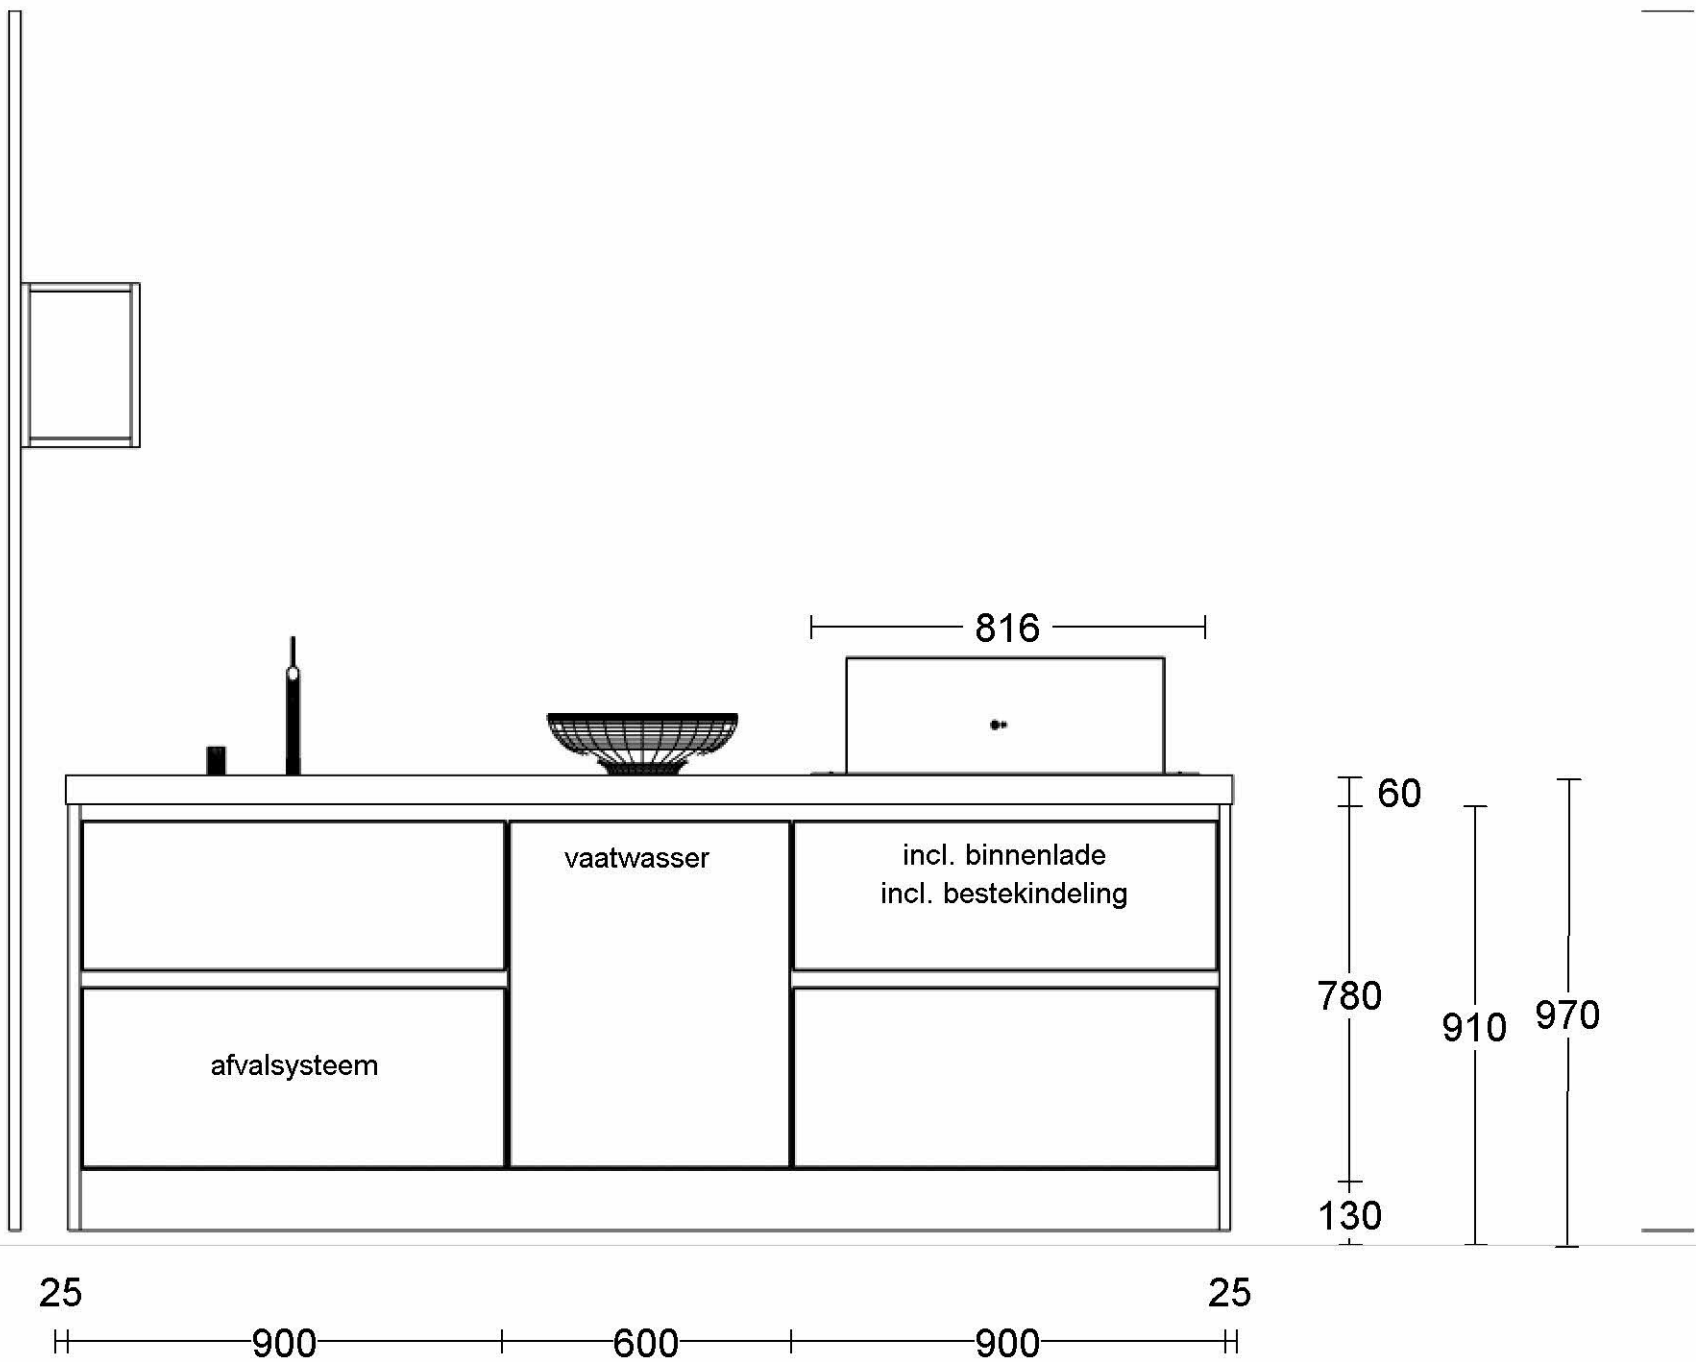

Klant: Showroom 2021 Kooi 1
Ontwerp: 6727kims
Verkoper: Roderigh Groenland
Datum: 17/1/24

Merk: Pure Raster 130 v. 209
Model: GL2600 Melamine trend collectie
Greep: Grafiet
Schaal: Beeldvullend