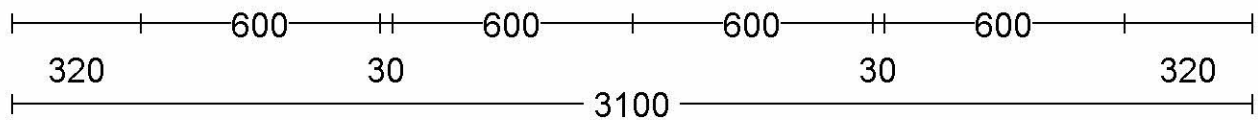

Klant: Showroom 2021 Kooi 1
Ontwerp: 6727kims
Verkoper: Roderigh Groenland
Datum: 17/1/24

Merk: Pure Raster 130 v. 209
Model: GL2600 Melamine trend collectie
Greep: Grafiet
Schaal: Beeldvullend

VAN WESTEN KEUKENS
MHK KEUKENEXPERT

DEZE TEKENING IS NIET BINDEND