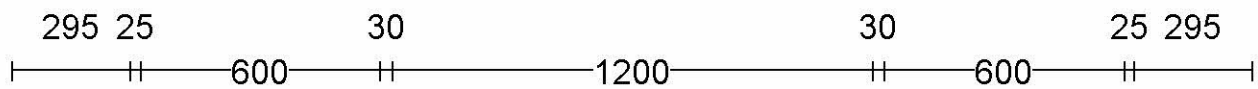

DEZE TEKENING IS NIET BINDEND

Klant: Showroom 2021 Kooi 1  
Ontwerp: 6727kims  
Verkoper: Roderigh Groenland  
Datum: 17/1/24

Merk: Pure Raster 130 v. 209  
Model: GL2600 Melamine trend collectie  
Greep: Grafiet  
Schaal:

**VAN WESTEN KEUKENS**

**MHK**  
KEUKENEXPERT

DEZE TEKENING IS NIET BINDEND

Klant: Showroom 2021 Kooi 1  
 Ontwerp: 6727kims  
 Verkoper: Roderigh Groenland  
 Datum: 17/1/24

Merk: Pure Raster 130 v. 209  
 Model: GL2600 Melamine trend collectie  
 Greep: Grafiet  
 Schaal: Beeldvullend

DEZE TEKENING IS NIET BINDEND

Klant: Showroom 2021 Kooi 1  
 Ontwerp: 6727kims  
 Verkoper: Roderigh Groenland  
 Datum: 17/1/24

Merk: Pure Raster 130 v. 209  
 Model: GL2600 Melamine trend collectie  
 Greep: Grafiet  
 Schaal: Beeldvullend