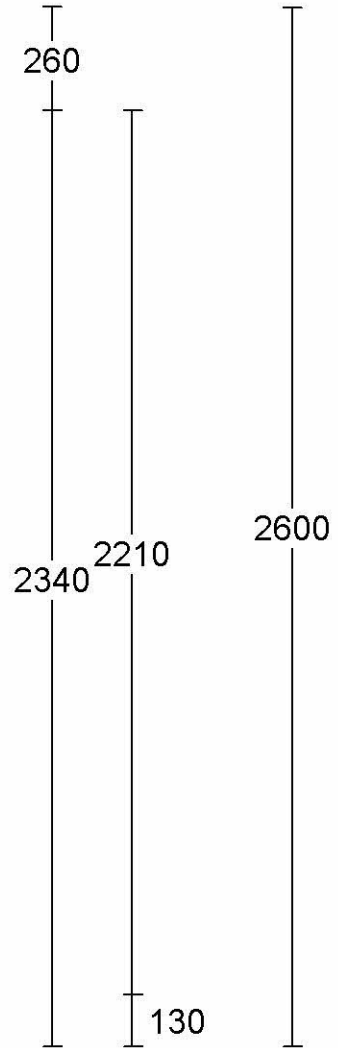

Klant: Showroom 2021 Kooi 1  
Ontwerp: 6727kims  
Verkoper: Roderigh Groenland  
Datum: 17/1/24

Merk: Pure Raster 130 v. 209  
Model: GL2600 Melamine trend collectie  
Greep: Grafiet  
Schaal:

**VAN WESTEN KEUKENS**

DEZE TEKENING IS NIET BINDEND

Klant: Showroom 2021 Kooi 1  
Ontwerp: 6727kims  
Verkoper: Roderigh Groenland  
Datum: 17/1/24

Merk: Pure Raster 130 v. 209  
Model: GL2600 Melamine trend collectie  
Greep: Grafiet  
Schaal:

**VAN WESTEN KEUKENS**

**MHK**  
KEUKENEXPERT

DEZE TEKENING IS NIET BINDEND

Klant: Showroom 2021 Kooi 1  
 Ontwerp: 6727kims  
 Verkoper: Roderigh Groenland  
 Datum: 17/1/24

Merk: Pure Raster 130 v. 209  
 Model: GL2600 Melamine trend collectie  
 Greep: Grafiet  
 Schaal: Beeldvullend

DEZE TEKENING IS NIET BINDEND

Klant: Showroom 2021 Kooi 1  
 Ontwerp: 6727kims  
 Verkoper: Roderigh Groenland  
 Datum: 17/1/24

Merk: Pure Raster 130 v. 209  
 Model: GL2600 Melamine trend collectie  
 Greep: Grafiet  
 Schaal: Beeldvullend