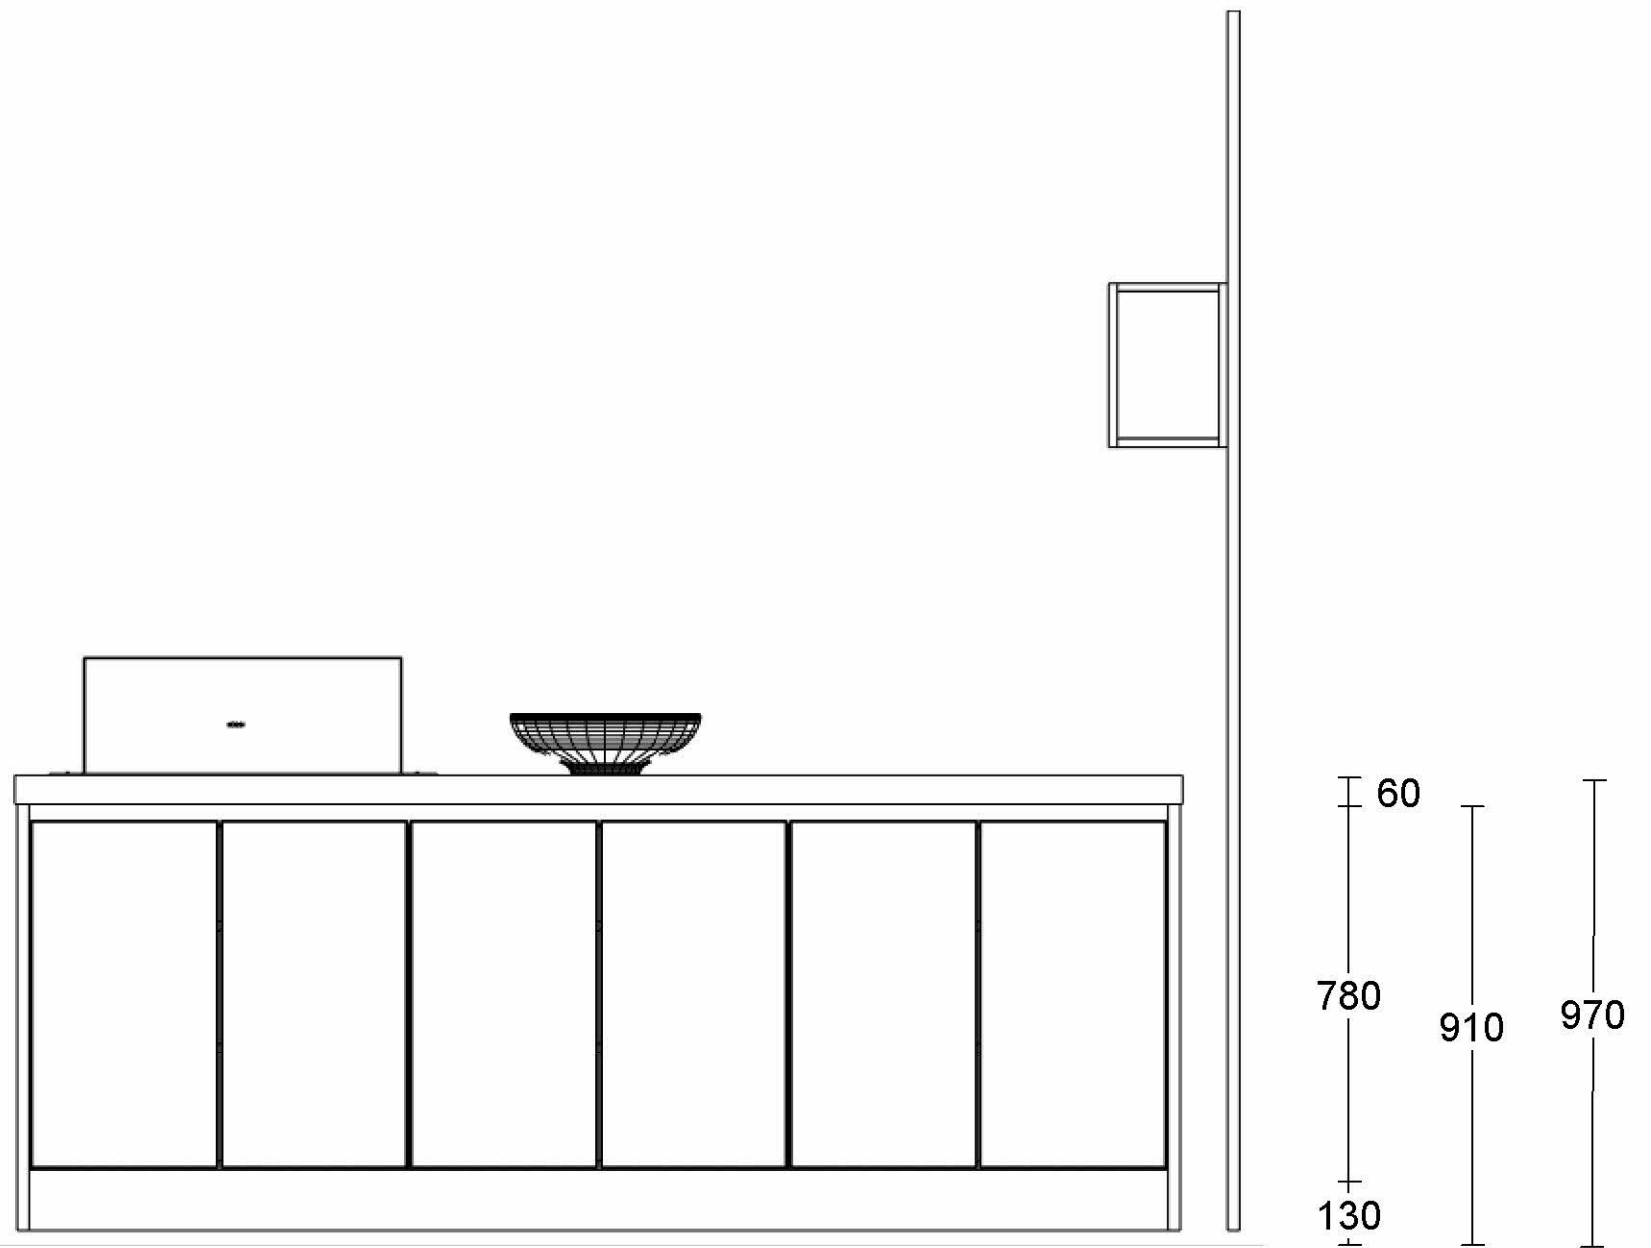

Klant: Showroom 2021 Kooi 1
Ontwerp: 6727kims
Verkoper: Roderigh Groenland
Datum: 17/1/24

Merk: Pure Raster 130 v. 209
Model: GL2600 Melamine trend collectie
Greep: Grafiet
Schaal: Beeldvullend

VAN WESTEN KEUKENS

MHK
KEUKENEXPERT

DEZE TEKENING IS NIET BINDEND