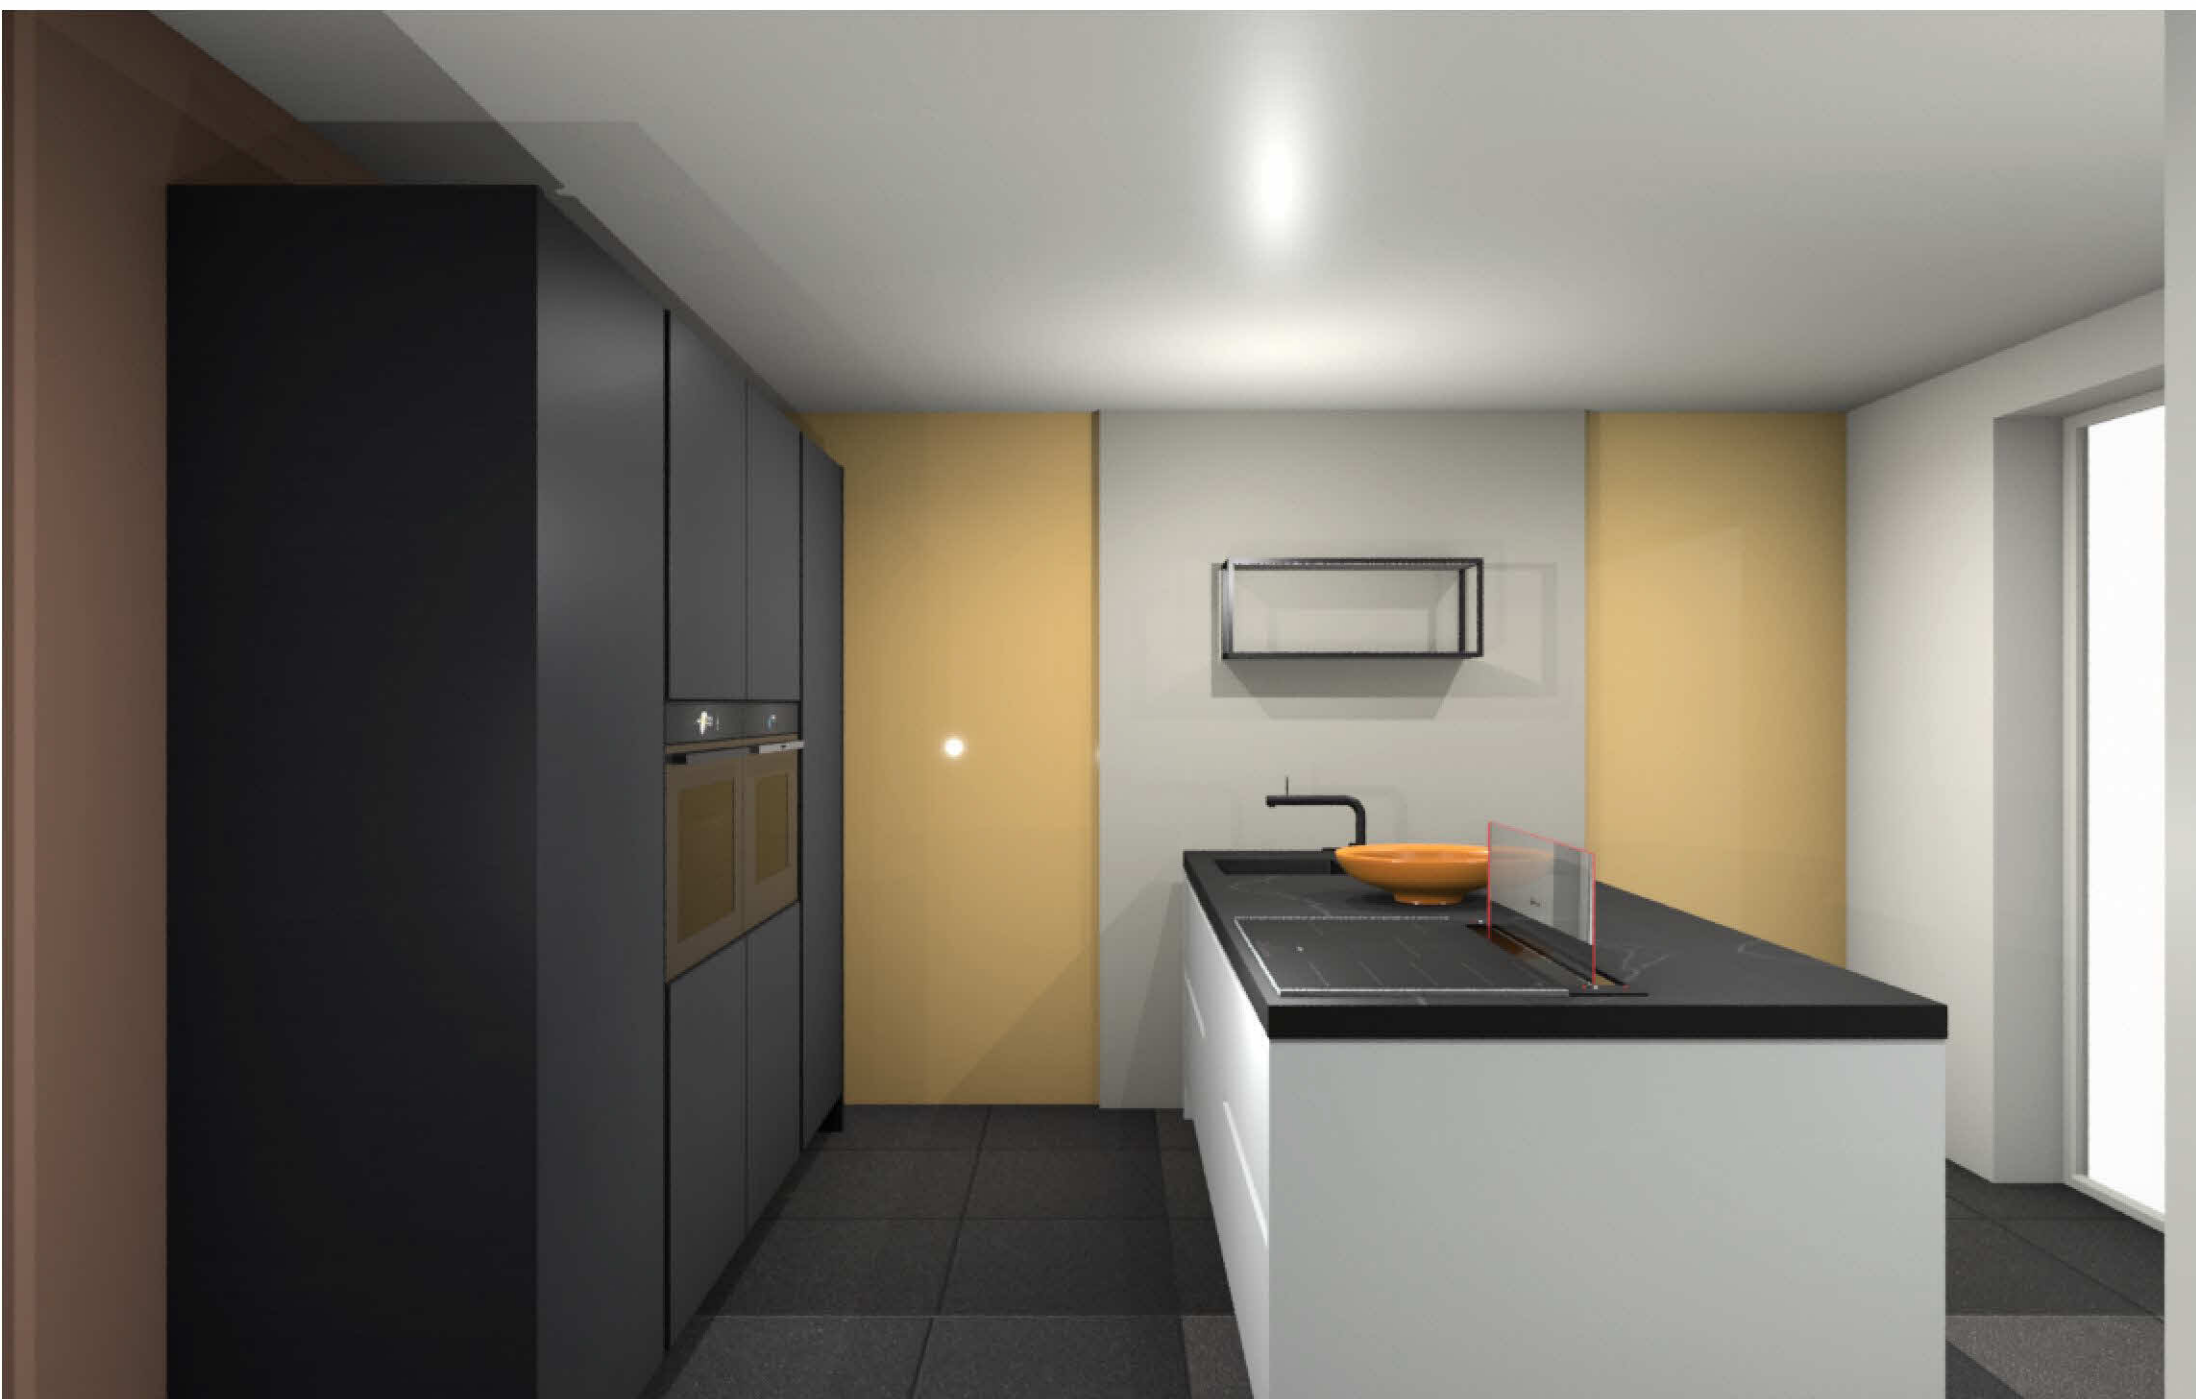

Klant: Showroom 2021 Kooi 1  
Ontwerp: 6727kims  
Verkoper: Roderigh Groenland  
Datum: 17/1/24

Merk: Pure Raster 130 v. 209  
Model: GL2600 Melamine trend collectie  
Greep: Grafiet  
Schaal:

**VAN WESTEN KEUKENS**

DEZE TEKENING IS NIET BINDEND

Klant: Showroom 2021 Kooi 1  
Ontwerp: 6727kims  
Verkoper: Roderigh Groenland  
Datum: 17/1/24

Merk: Pure Raster 130 v. 209  
Model: GL2600 Melamine trend collectie  
Greep: Grafiet  
Schaal:

**VAN WESTEN KEUKENS**

**MHK**  
KEUKENEXPERT

DEZE TEKENING IS NIET BINDEND

Klant: Showroom 2021 Kooi 1  
 Ontwerp: 6727kims  
 Verkoper: Roderigh Groenland  
 Datum: 17/1/24

Merk: Pure Raster 130 v. 209  
 Model: GL2600 Melamine trend collectie  
 Greep: Grafiet  
 Schaal: Beeldvullend