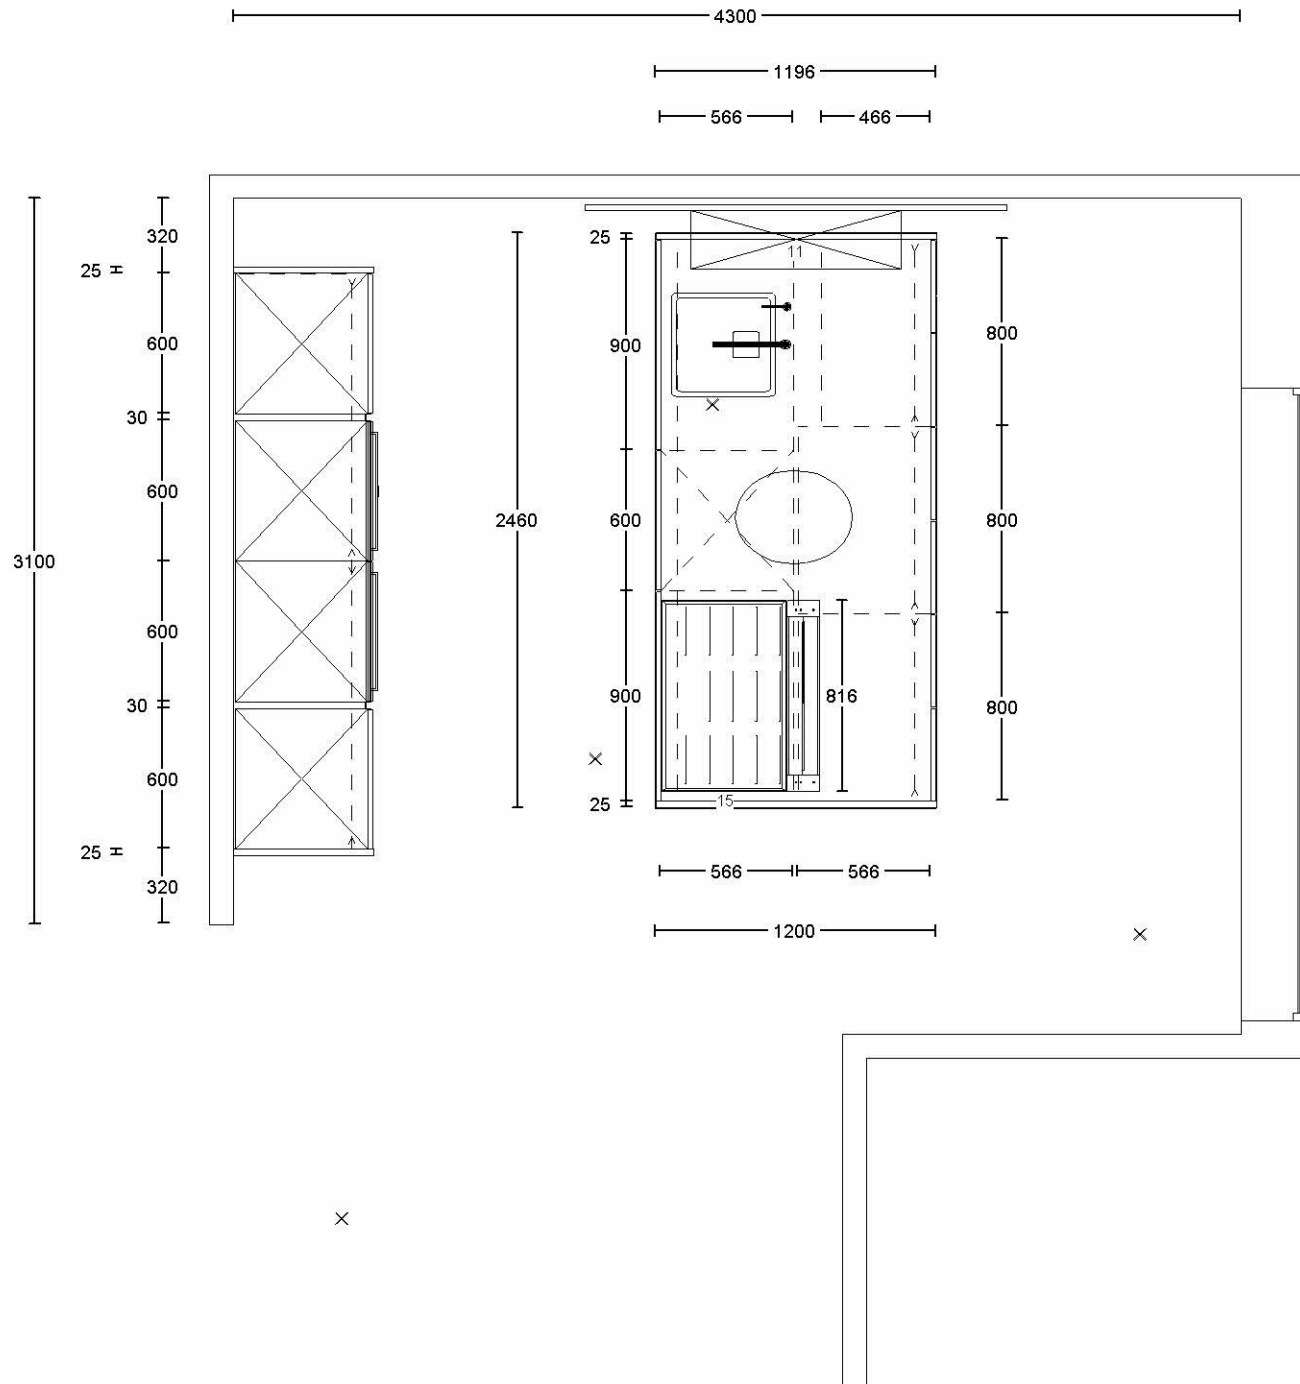

Klant: Showroom 2021 Kooi 1
Ontwerp: 6727kims
Verkoper: Roderigh Groenland
Datum: 17/1/24

Merk: Pure Raster 130 v. 209
Model: GL2600 Melamine trend collectie
Greep: Grafiet
Schaal: Beeldvullend