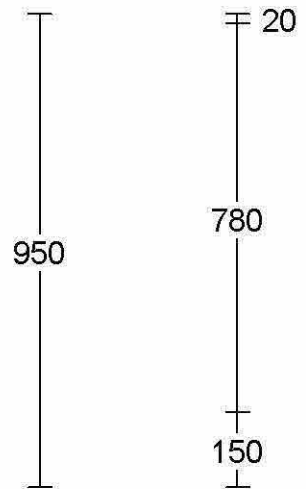

Subtotaal: € 9.492,00

Werkblad(en)

Uitvoering: Kemie werkblad
 natuursteen
 Randafwerking: 2K
 Kleur: Nero Zimbabwe
 Gepolijst

aant	code	omschrijving	bedrag
1	210	Lengte 210 cm 65 cm diep, 2 cm massief	
1	186.7	Lengte 186.7 cm 100 cm diep, 2 cm massief	
1.9	GRA20.10	Verandering bladdiepte	
1	KRG	Uitsparing t.b.v. kraan of zeppomp	
1	OPB06	Uitsparing tbv kookplaat	
5.2	RAF	Extra randafwerking	
1	KBX 45 VI	RVS vlakbouwspoelbak	
Subtotaal:			€ 3.214,00

DEZE TEKENING IS NIET BINDEND

1257 900 1258

272 272 800 750 2500 2228 2078 20 780 150 150

H 600 25 600 25 900 600 25 600 25 H

100

20

50

50